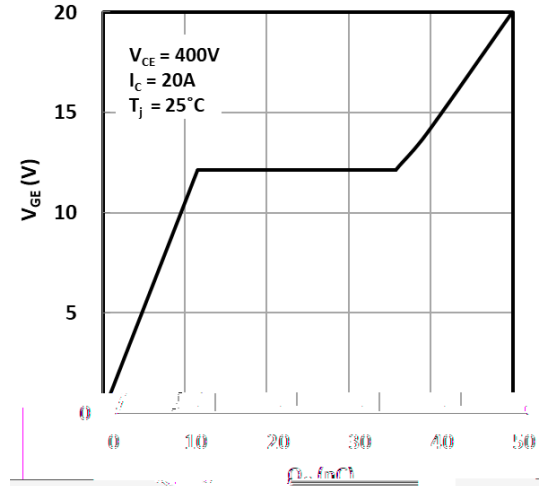

-
-
-
-

-
-
-
-

Symbol	Dimensions In Millimeters	
	Min.	Max.
820	A	1.470
820	A1	2.520
910	b	0.710
	b1	11.170
	c	0.310
	e1	11.170
	D	10.010
	E	8.500
	E1	12.060
540 TYP.	e	2
	e1	4.980
	F	2.590
	h	0.000
	L	13.400
		3.560
		3.790
		5.600 REE
		V