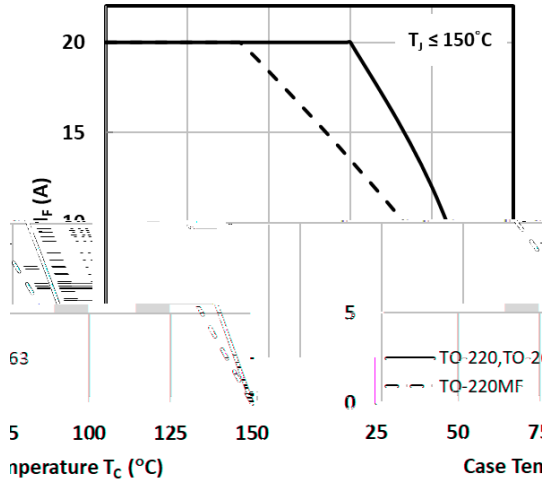

-
-
-
-

-
-
-
-

Symbol	Dimensions In Millimeters	
	Min.	Max.
820	A	1.470
820	A1	2.520
910	b	0.710
	b1	11.170
	c	0.310
	e1	11.170
	D	10.010
	E	8.500
	E1	12.060
540 TYP.	e	2
	e1	4.980
	F	2.590
	h	0.000
	L	13.400
		3.560
		3.790
		5.600 REE
		V