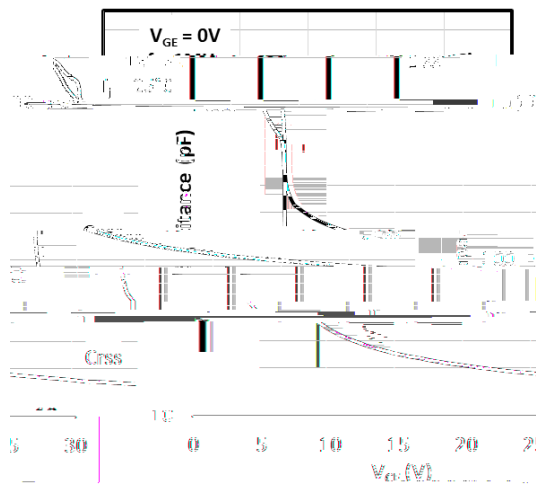

-
-
-
-

-
-
-
-

Symbol	Dimensions In Millimeters	
	Min.	Max.
820	A	1.470
820	A1	2.520
910	b	0.710
	b1	11.170
	c	0.310
	e1	11.170
	D	10.010
	E	8.500
	E1	12.060
540 TYP.	e	2
	e1	4.980
	F	2.590
	h	0.000
	L	13.400
		3.560
		3.790
		5.600 REE
		V