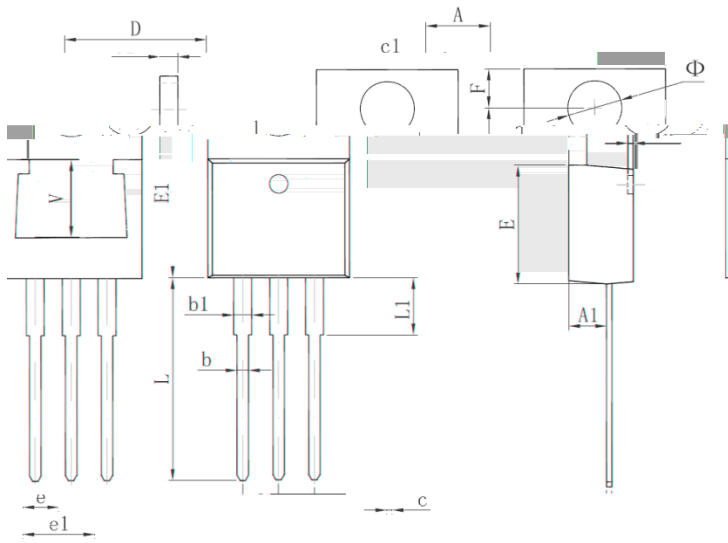

-
-
-
-

-
-
-
-

Symbol	Dimensions In Millimeters	
	Min.	Max.
820	A	1.470
820	A1	2.520
910	b	0.710
	b1	11.170
	c	0.310
	e1	11.170
	D	10.010
	E	8.500
	E1	12.060
540 TYP.	e	2
	e1	4.980
	F	2.590
	h	0.000
	L	13.400
		3.560
		3.790
		5.600 REE
		V